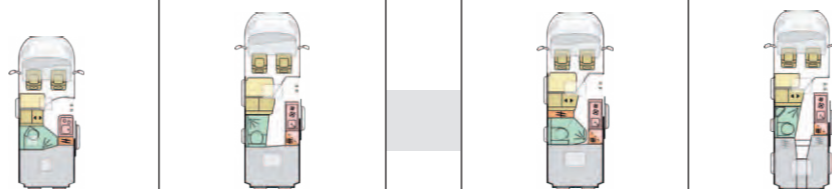

Adria VANS TWIN AXESS auf CITROEN Chassis

Modell Bezeichnung		Twin Axess 540 SPT	Twin Axess 600 SP	Twin Axess 600 SPT Family	Twin Axess 640 SL
Listenpreis inkl. Nova und Mwst.	Option				
FAHRGESTELL					
Schadstoffklasse		Euro 6	Euro 6	Euro 6	Euro 6
Citroen 6 2,0 110 Hp 33L	MM6501	43.900,00	45.870,00	46.760,00	
Citroen 6 2,0 130 Hp 33L	MM6503	44.790,00	46.760,00	47.650,00	
Citroen 6 2,0 130 Hp 33L S&S	MM6553	45.240,00	47.210,00	48.100,00	
Citroen 6 2,0 130 Hp 35L	MM6504	45.870,00	47.830,00	48.730,00	49.260,00
Citroen 6 2,0 130 Hp 35H	MM6506		48.640,00	49.530,00	49.890,00
Citroen 6 2,0 160 Hp 33L	MM6512	45.870,00	47.830,00	48.730,00	
Citroen 6 2,0 160 Hp 33L S&S	MM6551	46.310,00	48.280,00	49.180,00	
Citroen 6 2,0 160 Hp 35L	MM6508	46.940,00	48.910,00	49.800,00	50.120,00
Citroen 6 2,0 160 Hp 35L S&S	MM6558	47.560,00	49.530,00	50.430,00	
Citroen 6 2,0 160 Hp 35H	MM6510		49.710,00	50.610,00	50.750,00
MAßE UND GEWICHTE **					
Außenlänge (mm)		5413	5998	5998	6363
Außenbreite (mm)		2050	2050	2050	2050
Außenhöhe (mm)		2580	2580	2580	2595
Innenhöhe (mm)		1900	1900	1900	1900
Masse im fahrbereiten Zustand (kg) *		2682	2749	2792	2825
Zulässige Gesamtmasse (kg)		3300	3300	3300	3500
Maximale Anhängelast (kg)		2000	2000	2000	2000
Maximale Zuladung (kg)		618	551	508	675
Radstand (mm)		3450	4035	4035	4035
Eingetragene Sitzplätze inkl. Fahrer		4	4	4	4
FAHRWERK ZUBEHÖR					
Fahrgestelltyp		Kastenwagen	Kastenwagen	Kastenwagen	Kastenwagen
LED-Tagfahrleuchten	FE10	0	0	0	
LED-Tagfahrleuchten	FE12				0
Kraftstofftank (Liter)		90	90	90	90
Leichtmetallfelgen 16" nur für Maxi Chassis (H) Citroen	DZ86		0	0	0
Alufelgen 15" Fiat nur für L Chassis	433		0	0	
AUFBAU					
Zusätzliches Seitenfenster 750 x 250 mm links +rechts bei Schlafzimmer					X
Dachhaube 40x40cm in Wohnraum		X			
Dachhaube 70x50cm Midi Heki in Wohnraum			X	X	X
Dachhaube 28x28 cm in Toilettenraum		X			
Pilzlüfter 11cm in Toilettenraum			X	X	X
Gasflaschenbox integriert 2 x 11 kg	MZ1801	X	X		X
Gasflaschenbox 2 x 5 kg				X	
Dachreling dekorativ	MZ2001		0	0	0
Schiebetürstopper		X	X		X
INNENAUSSTATTUNG					
Anzahl der Schlafplätze		2	2	4	2
Einzelbetten					X
Heckbett		X	X	X	
Stockbetten				X	
Bettenmaße Heck (cm)		196 x 145-116	196 x 145-140	196 x 145-140/185 x 130	190 x 82; 160 x 30; 193 x 82-63
Möbeldekor		MALAGA CHERRY	MALAGA CHERRY	MALAGA CHERRY	MALAGA CHERRY
KÜCHENAUSSTATTUNG					
Kocher 2-flammig mit Abdeckung			X	X	X
Kocher 2-flammig CE99 mini, mit Abdeckung		X			
Edelstahl-Spülbecken CAN mit Abdeckung	MN2111		X	X	X
Kühlschrank				133 L	
Kompressor Kühlschrank		65 L	90 L		90 L
WASSERANLAGE					
Frischwassertank mit Außeneinfillstutzen (Liter)		100	100	100	100
Abwassertank (Liter)	MN0902	90	90	90	90
ELEKTRISCHE AUSSTATTUNG/ HEIZUNG UND LÜFTUNG					
Solarpaneele 140 W	MZ3803			0	0
Heizung Truma Combi 4 mit Boiler		X	X		X
Heizung Truma Combi 4E mit Boiler und elektrischem Zuheizter	MN1203	0	0		0
Truma Digitales Kontroll Panel	MN1208	X	X		X
Webasto AIR TOP EVO 40 mit Gasboiler Whale				X	
Elektrische Fußbodenheizung mit Transformator	MN0202		0	0	0
Paket: elektr. Fußbodenheizung mit Transformator + elektr. Scheibetür mit Moskitonetztür	MN0207		0	0	0
Dachklima Dometic Freshjet 2200	MN3007	0			
Dachklima Truma Aventa Komfort 2400	MN3005		0	0	0