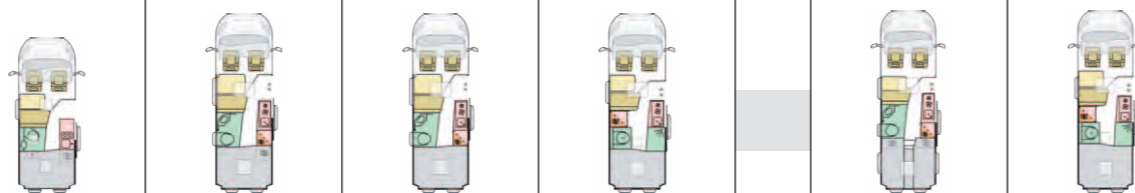

Adria VANS TWIN PLUS auf FIAT Chassis

Modell Bezeichnung		Twin Plus 540 SP	Twin Plus 600 SPB	Twin Plus 600 SPB Family	Twin Plus 600 SPX	Twin Plus 640 SLB	Twin Plus 640 SPX
Listenpreis in Euro inkl. Nova und Mwst.	Option						
FAHRGESTELL							
Schadstoffklasse		Euro 6	Euro 6	Euro 6	Euro 6	Euro 6	Euro 6
Fiat 6 2,0 115 Hp 33 L	MM6001	47.090,00	48.500,00	50.260,00	48.140,00		
Fiat 6 2,3 130 Hp 33 L	MM6003	48.330,00	49.750,00	51.530,00	49.390,00		
Fiat 6 2,3 130 Hp 35 L	MM6004	49.000,00	50.420,00	52.200,00	50.070,00		
Fiat 6 2,3 130 Hp 35 H	MM6006					52.410,00	52.240,00
Fiat 6 2,3 150 Hp 35 L	MM6008	50.830,00	52.250,00	54.030,00	51.900,00	54.240,00	54.070,00
Fiat 6 2,3 150 Hp 35 H	MM6010					52.860,00	52.680,00
Fiat 6 2,3 180 Hp 35 L	MM6012	53.500,00	52.700,00	54.470,00	52.340,00	54.560,00	54.390,00
Fiat 6 2,3 180 Hp 35 H	MM6014		55.360,00	57.140,00	55.010,00	57.230,00	57.050,00
MASSE UND GEWICHTE **							
Außenlänge (mm)		5413	5998	5998	5998	6363	6363
Außenbreite (mm)		2050	2050	2050	2050	2050	2050
Außenhöhe (mm)		2580	2580	2580	2580	2580	2580
Innenhöhe (mm)		1900	1900	1900	1900	1900	1900
Masse im fahrbereiten Zustand (kg) *		nicht bekannt	2764	nicht bekannt	nicht bekannt	2901	2901
Zulässige Gesamtmasse (kg)		3300	3300	3300	3300	3500	3500
Maximale Anhängelast (kg)		2000	2000	2000	2500	2500	2500
Maximale Zuladung (kg)		nicht bekannt	536	nicht bekannt	nicht bekannt	599	599
Radstand (mm)		3450	4035	4035	4035	4035	4035
Eingetragene Sitzplätze inkl. Fahrer		4	4	4	4	4	4
FAHRWERK ZUBEHÖR							
Fahrgestelltyp		Kastenwagen	Kastenwagen	Kastenwagen	Kastenwagen	Kastenwagen	Kastenwagen
Kraftstofftank (Liter)		90	90	90	90	90	90
Leichtmetallfelgen 16" nur für Maxi Chassis Fiat	432		0	0	0	0	0
AUFBAU							
Elektrische Schiebetür mit Moskitonetz	MZ2110		0	0	0	0	0
Zusätzliches Seitenfenster 750 x 250 mm links + rechts bei Schlafzimmer						X	
Dachhaube 28 x 28 cm in Toilettenraum		X					
Pilzlüfter 11 cm in Toilettenraum			X	X	X	X	X
Gasflaschenbox integriert 2 x 11 kg	MZ1801	X	X		X	X	X
Gasflaschenbox 2 x 5 kg				X			
Dachreling dekorativ	MZ2001		0	0	0	0	0
INNENAUSSTATTUNG							
Anzahl der Schlafplätze		2	2	4	2	2+1	2
Einzelbetten						X	
Heckbett		X	X	X	X		X
Stockbetten				X			
Bettenmaße Heck (cm)		196 x 127-113	196 x 145	196 x 145/175 x 130	196 x 125-120	192 x 82;160 x 30;180 x 82-63	196 x 150-145
3tes Bett im Heck	MN1101				0	X	
Zusätzliches Bett für Van	MN1102		0	0	0	0	0
Tischhalterung für Außenanbringung			X	X	X	X	X
Möbeldekor		SANDY WHITE	SANDY WHITE	SANDY WHITE	SANDY WHITE	SANDY WHITE	SANDY WHITE
KÜCHENAUSSTATTUNG							
Kocher 2-flammig CE99 mini, mit Abdeckung		X					
Kocher 2-flammig CAN mit Abdeckung			X	X	X	X	X
Kompressor Kühlschrank		90 L	90 L	90 L	90 L	90 L	115 L
Kompressor Kühlschrank 152l	MN3211		0		0	0	
NASSZELLENAUSSTATTUNG/ WASSERANLAGE							
Bewegliche Duschwand			X	X		X	
Duschvorhang		X					
Frischwassertank mit Außeneinfullstutzen (Liter)		100	100	100	100	100	100
Abwassertank (Liter)	MN0902	90	70	70	70	70	70
ELEKTRISCHE AUSSTATTUNG							
Solarpaneele 80 W	MZ3806				0		0
Solarpaneele 120 W	MZ3805	0	0	0		0	
HEIZUNG UND LÜFTUNG							
Heizung Truma Combi 4 mit Boiler		X	X		X	X	X
Heizung Truma Combi 4E mit Boiler und elektrischem Zuheizter	MN1203	0	0		0	0	0
Heizung Truma Combi 6E mit Boiler und elektrischem Zuheizter	MN1202	0	0		0	0	0
Truma Digitales Kontroll Panel	MN1208	X	X		X	X	X
Webasto AIR TOP EVO 40 mit Gasboiler Whale				X			
Dachklima Dometic Freshjet 2200	MN3007	0					
Dachklima Truma Aventa Komfort 2400	MN3005		0	0	0	0	0